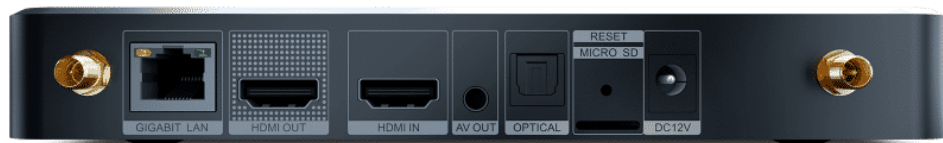

- Odtwarzanie pełnego menu Blu-ray (3D, UHD, DVD)
- Dwuzakresowe Wi-Fi 802.11ac 2T2R oraz karta sieciowa Gigabit Ethernet
- Pełna obsługa 3D
- Własny mechanizm redukcji przerw przy zmianie odtwarzania, gwarantujący gładkie przełączanie częstotliwości odświeżania
- Zaawansowane sterowanie parametrami wyjścia wideo
- Inteligentny dom - możliwość sterowania po IP oraz integracji z systemami Smart Home
- Pilot z możliwością zaprogramowania
- Wygodny interfejs użytkownika, biblioteka wideo i encyklopedia filmów,
- aplikacja mobilna do sterowania - Dune Control na Android/iOS