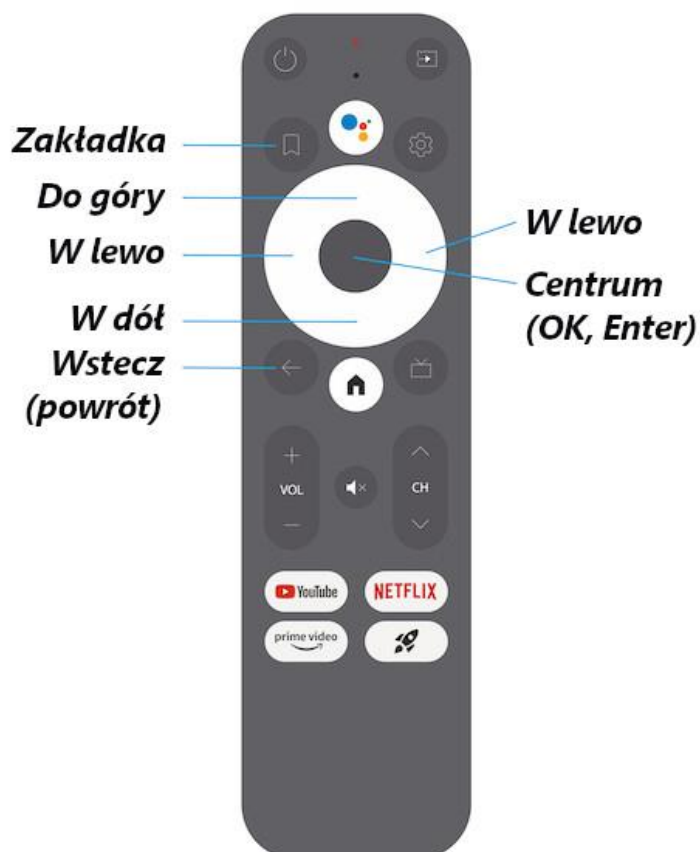

Piloty z certyfikatem Google mogą mieć ograniczoną liczbę przycisków i może brakować niektórych przycisków, które były wcześniej dostępne w standardowych pilotach Dune. Jednak nadal możesz korzystać ze wszystkich funkcji Dune HD Media Center, używając wyłącznie przycisków GÓRA, DÓŁ, LEWO, PRAWO, CENTRUM (znany również jako OK lub ENTER) i WSTECZ (znany również jako POWRÓT).

Główne funkcje przycisków pilota podczas korzystania z Dune HD Media Center:

- **Przyciski GÓRA, DÓŁ, LEWO, PRAWO:**
 - W menu: poruszanie się po menu i elementach menu.
 - Podczas odtwarzania pliku multimedialnego (to zachowanie można również dostosować w menu Ustawienia):
 - **W GÓRĘ/W DÓŁ:** pokaż menu sterowania odtwarzaniem.
 - **W LEWO/PRAWO:** pokaż oś czasu odtwarzania.
 - Podczas odtwarzania kanału telewizyjnego (to zachowanie można również dostosować w menu Ustawienia):
 - **W GÓRĘ/W DÓŁ:** przejście do następnego/poprzedniego kanału telewizyjnego.
 - **LEWO/PRAWO:** wstrzymuje/wznawia odtwarzanie (jeśli jest obsługiwane), a także wyświetla czas odtwarzania.

- **Przycisk CENTER (znany również jako OK lub ENTER):**
 - W menu: wybierz/użyj/odtwórz wybrany obiekt.
 - Podczas odtwarzania pliku multimedialnego: wstrzymaj/wznów odtwarzanie, a także wyświetl menu sterowania odtwarzaniem.
 - Podczas odtwarzania kanału telewizyjnego: pokaż menu telewizora.

- **Przycisk WSTECZ (znany również jako POWRÓT):**
 - W menu: powrót do poprzedniego poziomu menu.
 - Podczas odtwarzania: zatrzymaj odtwarzanie.

- **Długie naciśnięcie przycisku CENTER (znanego również jako OK lub ENTER):**
 - Działa tak samo, jak przycisk „POP UP MENU” na standardowym pilocie Dune.
 - Zwykle wyświetla menu kontekstowe umożliwiające dostęp do dodatkowych informacji i akcji dotyczących aktualnie wybranego obiektu, bieżącego ekranu lub aktualnie odtwarzanego multimediu.